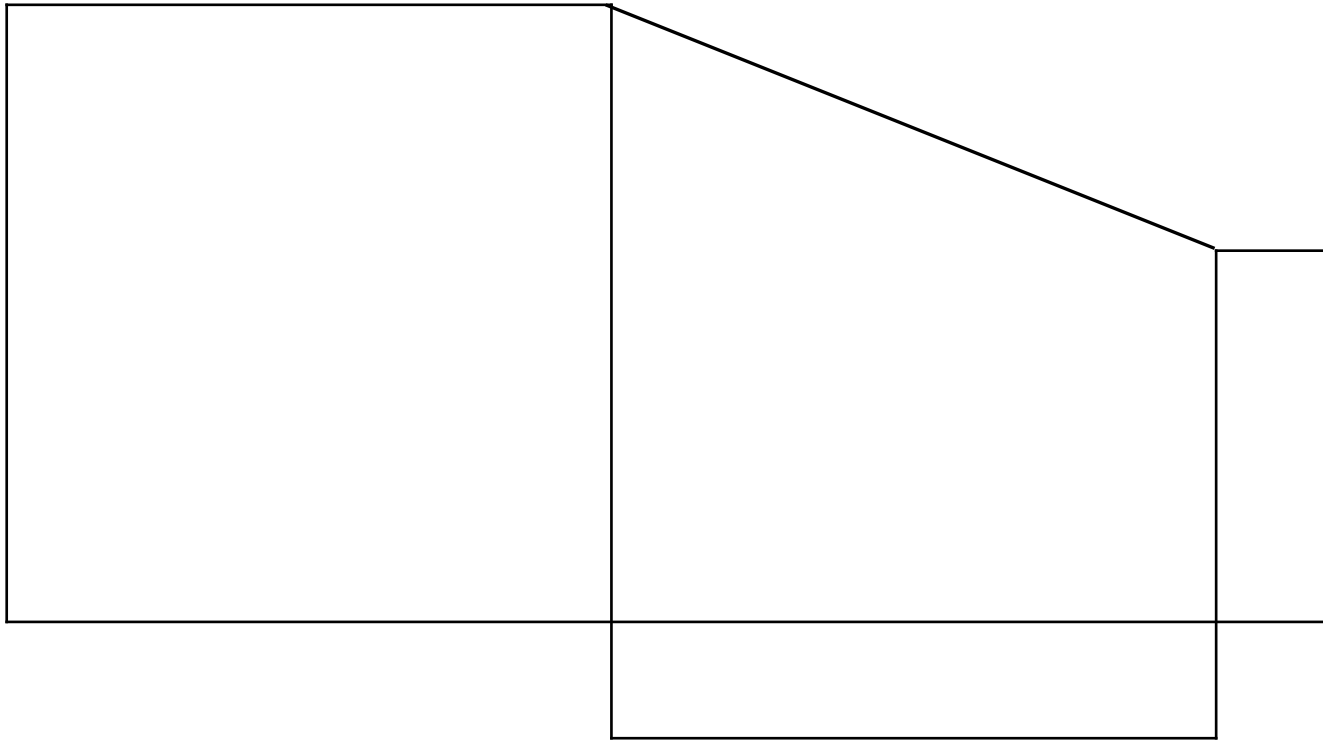

VORLAGE: FENSTER MIT 4x4 KLAPPEN

VORLAGE: FENSTER MIT 2x2 KLAPPEN

VORLAGE: FENSTER MIT 1x6 KLAPPEN

VORLAGE: LEPORELLO

--	--	--	--	--	--

VORLAGE: FALTTASCHE

VORLAGE: DREHSCHEIBE (WEITE ÖFFNUNG)

VORLAGE: DREHSCHEIBE (SCHMALE ÖFFNUNG)

VORLAGE: REGISTER (LAYERED BOOK)

VORLAGE: EINFACHE KLAPPEN VERSCHIEDENE FORMEN

VORLAGE: LEPORELLO HEXAGON